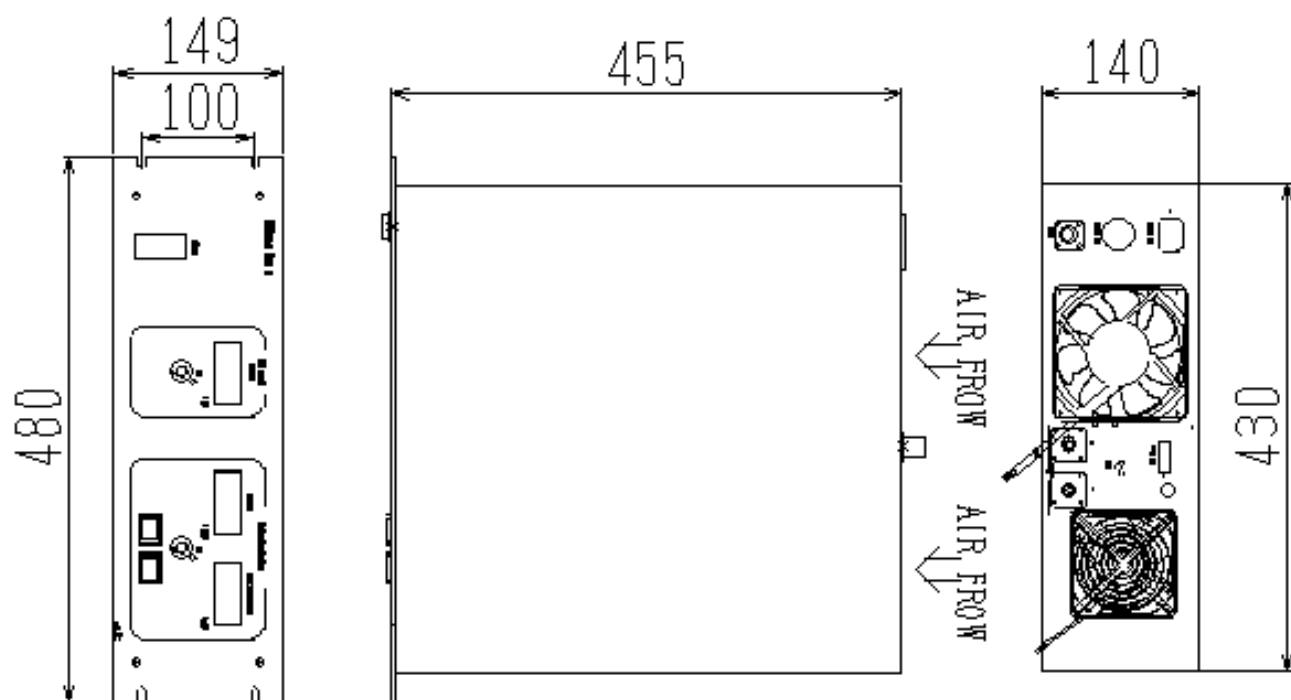

EB蒸着源本体 SSEB-500  
(圧空シャッターオプション付き)

EB電源 SSEB-PS