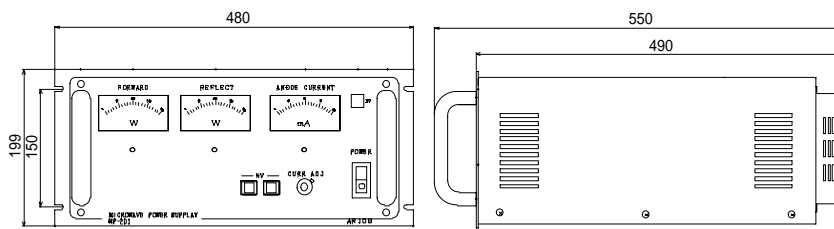

EMIS-221C イオン・ラジカル源本体外観寸法図

MP-201B 200Wマイクロ波電源外観寸法図

2kVイオン加速電源 (オプション) 外観寸法図