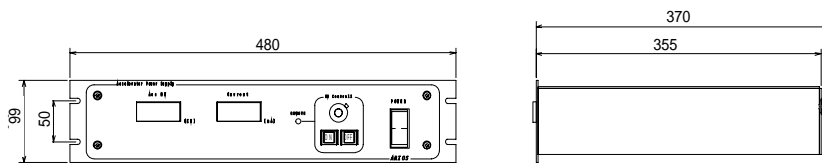

EMIS-221C イオン・ラジカル源本体外観寸法図

MP-201B 200Wマイクロ波電源外観寸法図

2kVイオン加速電源 (オプション) 外観寸法図