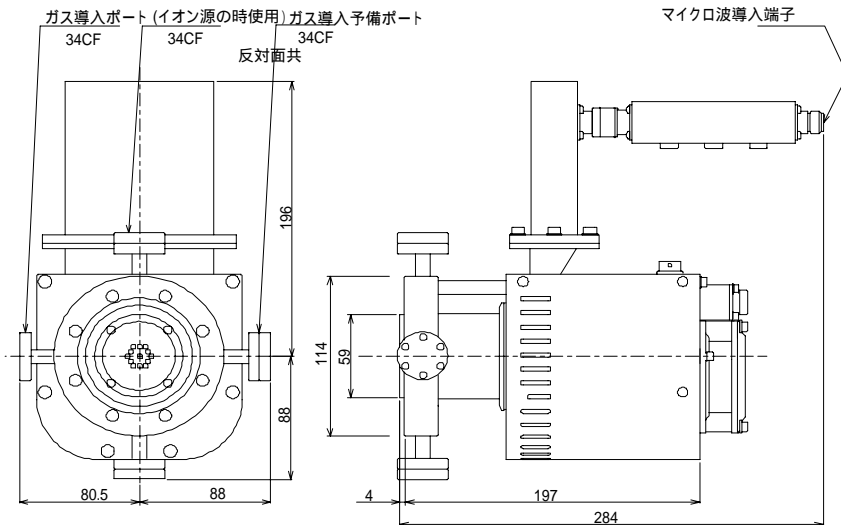

電流端子ポート

EMRS-211Q マイクロ波ラジカル源本体外觀寸法図

MP-201B 200Wマイクロ波電源外觀寸法図

2kVイオン加速電源 (オプション) 外觀寸法図