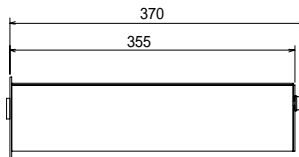

電流端子ポート

EMRS-211Q マイクロ波ラジカル源本体外觀寸法図

MP-201B 200Wマイクロ波電源外觀寸法図

2kVイオン加速電源 (オプション) 外觀寸法図