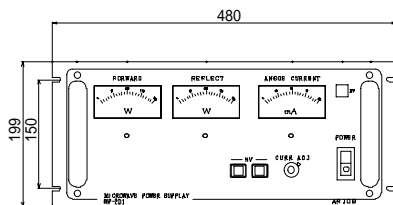

電流端子ポート

EMRS-211Q マイクロ波ラジカル源本体外觀寸法図

MP-201B 200Wマイクロ波電源外觀寸法図

2kVイオン加速電源 (オプション) 外觀寸法図