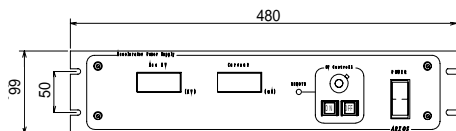

電流端子ポート

EMRS-211Q マイクロ波ラジカル源本体外觀寸法図

MP-201B 200Wマイクロ波電源外觀寸法図

2kVイオン加速電源 (オプション) 外觀寸法図