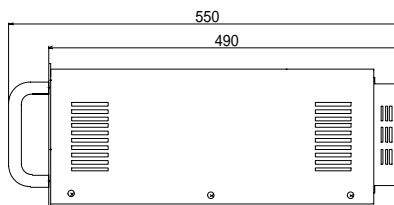

電流端子ポート

EMRS-211Q マイクロ波ラジカル源本体外觀寸法図

MP-201B 200Wマイクロ波電源外觀寸法図

2kVイオン加速電源 (オプション) 外觀寸法図