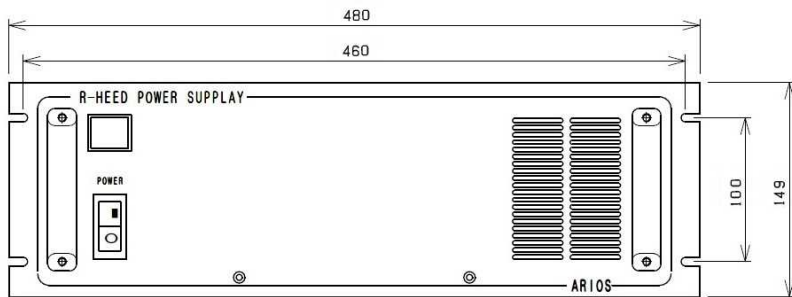

RHEED303-EG 外観寸法図

RHEED303-PS RHEED制御電源

RHEEDリモートコントローラー