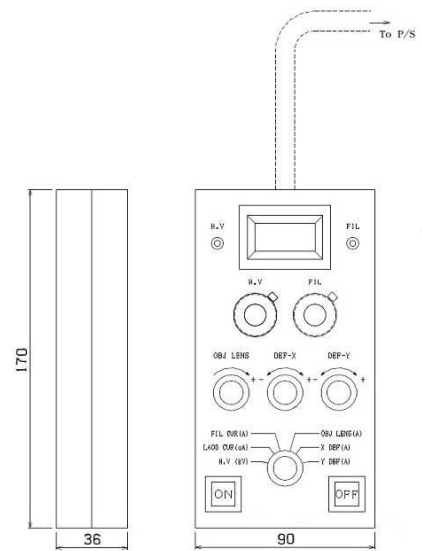

RHEED303-EG 外観寸法図

RHEED303-PS RHEED制御電源

RHEEDリモートコントローラー