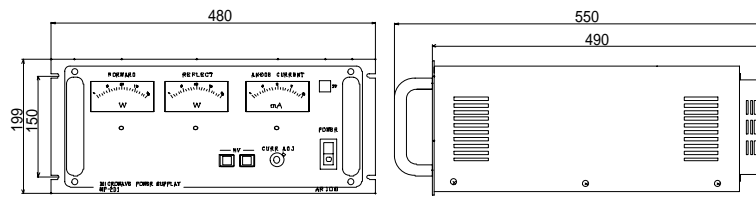

SMPS-201 プラズマ源本体外観寸法図

MP-201B 200Wマイクロ波電源外観寸法図